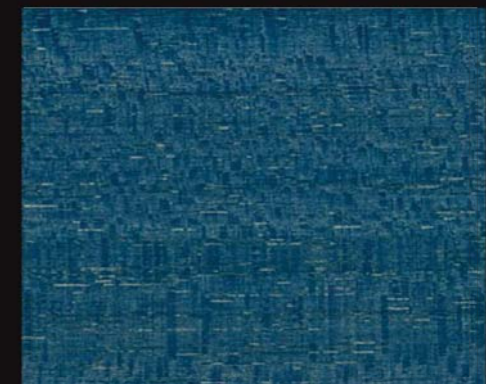

COLECCION VENECIANA DE MADERA

IGNÍFUGO

MOTORIZADA

LIMPIEZA CON
PAÑO HÚMEDO

GAMA DE COLORES COLONIAL

101 Blanco

102 Oak

144 Limbali

128 Blue

155 Milk

133 Tejo

118 Caoba

134 Avocado

138 Haya

116 Cognac

108 Cerezo